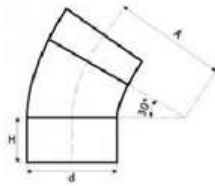

COUDE GALVA 30°

Référence	Diamètre	Côte A	Côte H	Poids (kg)	Embouti	A secteurs
CC30008	80	100	40	0.20	•	
CC30010	100	100	40	0.30	•	
CC30012	125	125	40	0.30	•	
CC30016	160	160	40	0.50	•	
CC30020	200	200	40	0.70	•	
CC30025	250	250	40	0.75		•
CC30031	315	315	45	1.00		•
CC30035	355	355	45	1.20		•
CC30040	400	400	45	1.41		•
CC30045	450	450		2.53		•
CC30050	500	500		3.05		•
CC30056	560	560		4.12		•
CC30063	630	630		5.04		•
CC30071	710	710		6.20		•
CC30080	800	800		7.65		•
CC30090	900	900		9.55		•
CC30100	1000	1000		11.56		•
CC30112	1120	1120		21.25		•
CC30125	1250	1250		26.78		•